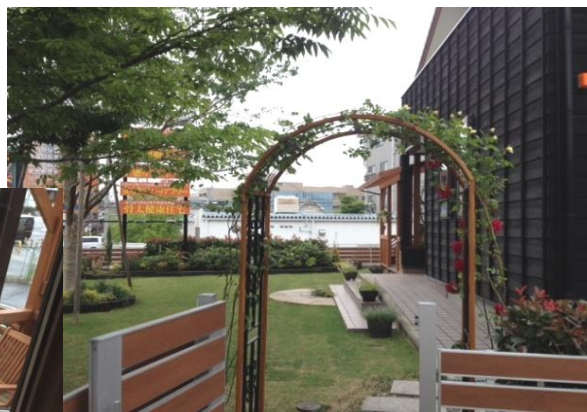

人工樹木④ 壁面・天井アート

アイビー／ショッピングモール

アイビー他／スーパー銭湯

藤棚／レストラン

アイビー／
レジャー施設

アイビー他／
モール

壁面グリーン／大手社内食堂

【販売】

※販売(売り切り)商品

ガーデン企画・制作 イングリッシュガーデン

ソメイヨシノ植樹

芝生

ガーデンテラス
(オリジナル)

看板企画・
制作(照明)セット

【レンタル】 大型客船「ぱしふいっくびいなす号」①Xmas全館ディスプレイ

7.0mLEDXmasツリー

壁、天井、
仕切り装飾

レストラン
エントランス

【レンタル】大型客船「はしふいっくびいなす号」Xmas②

浮遊点滅するLDEボール×20個

お客様記念撮影スポット
ミニハウス(着席仕様)

お客様記念撮影スポット

【レンタル】 大型客船「ばしふいっくびいなす号」Xmas③

螺旋階段回り