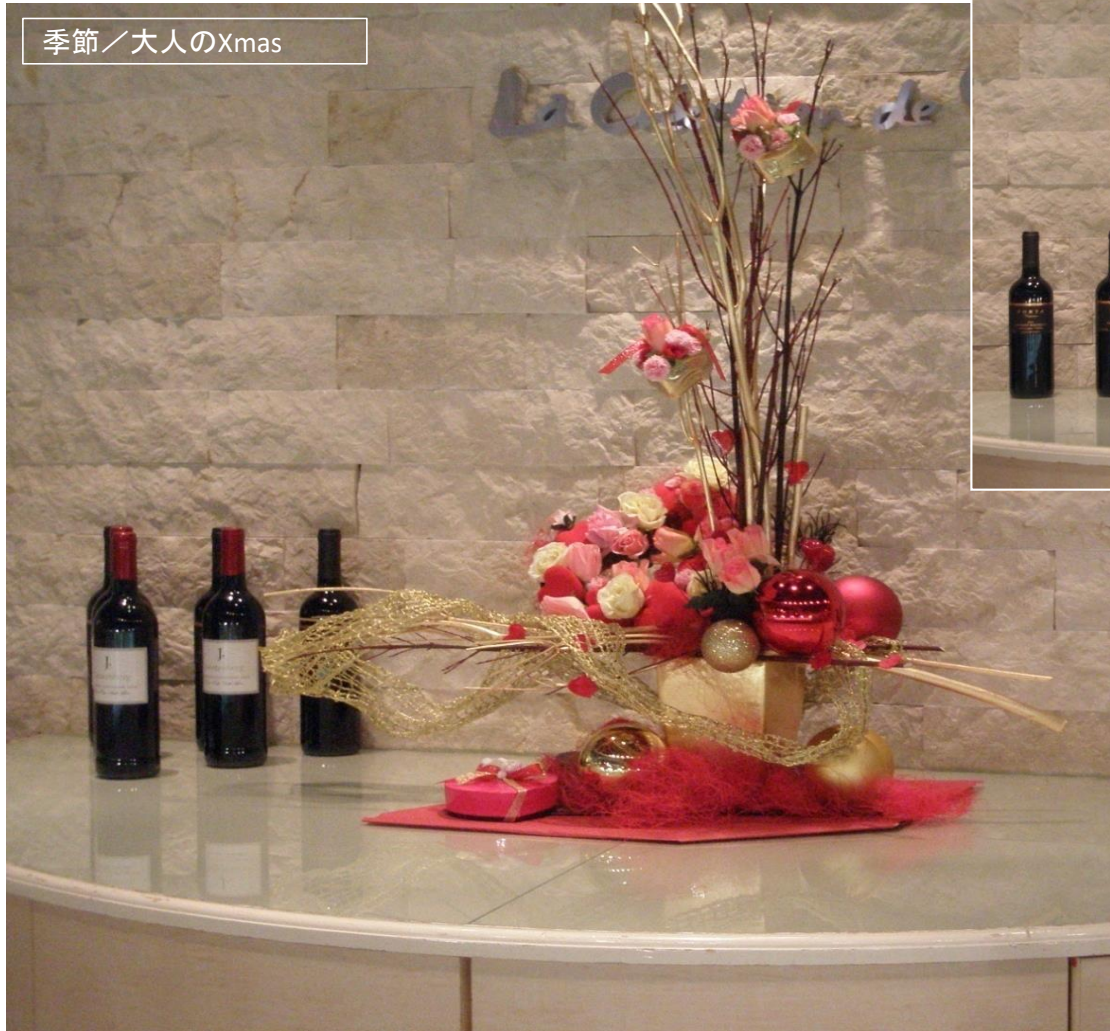

カフェ 天井ディスプレイ

グリーン+小物15点
20000円/月/レンタル
年4回交換

【レンタル】

大阪YODOBASHI内 カフェ
メインディスプレイ

季節／大人のXmas

H1000
15,000円/月/レンタル、年4回交換

季節／ホワイトデー

季節／ロマンチックスプリング

【レンタル】

大阪YODOBASHI内 カフェ
メインディスプレイ

H1000

15,000円/月/レンタル、年4回交換

季節/スプリング&ホワイトデー

季節/大人のバレンタイン

季節/大人のバレンタイン

【レンタル】