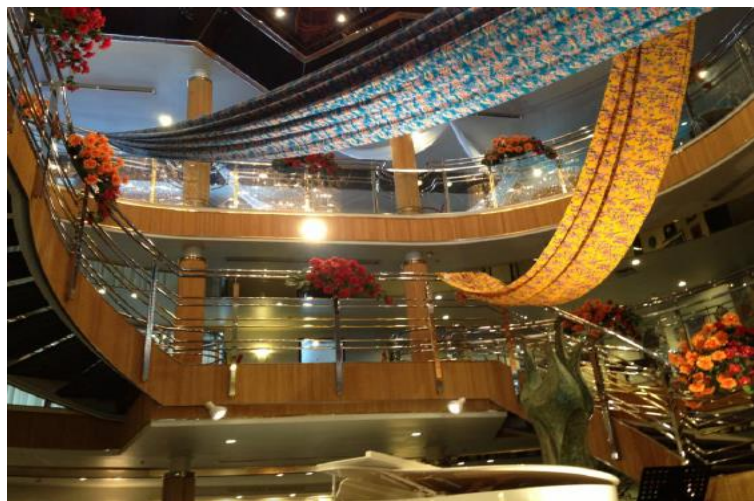

壁、天井、
仕切り装飾

レストラン
エントランス

【レンタル】大型客船「はしふいっくびいなす号」Xmas②

浮遊点滅するLDEボール×20個

お客様記念撮影スポット
ミニハウス(着席仕様)

お客様記念撮影スポット

【レンタル】 大型客船「ばしふいっくびいなす号」Xmas③

螺旋階段回り

レストラン
エントランス

レストラン
メニュー

↑飾り棚
←フェイク暖炉

【レンタル】 大型客船「ぱしふいっくびいなす号」テーマクルーズ装飾

←ペーパーアート
150cm「サバンナ」
アフリカクルーズ

↑ペーパーアート
4m「ジンベイザメ親
子と小魚たち」
豪州クルーズ

←ファブリックアート
& フラワーアート
「めんそーれ」
沖縄クルーズ